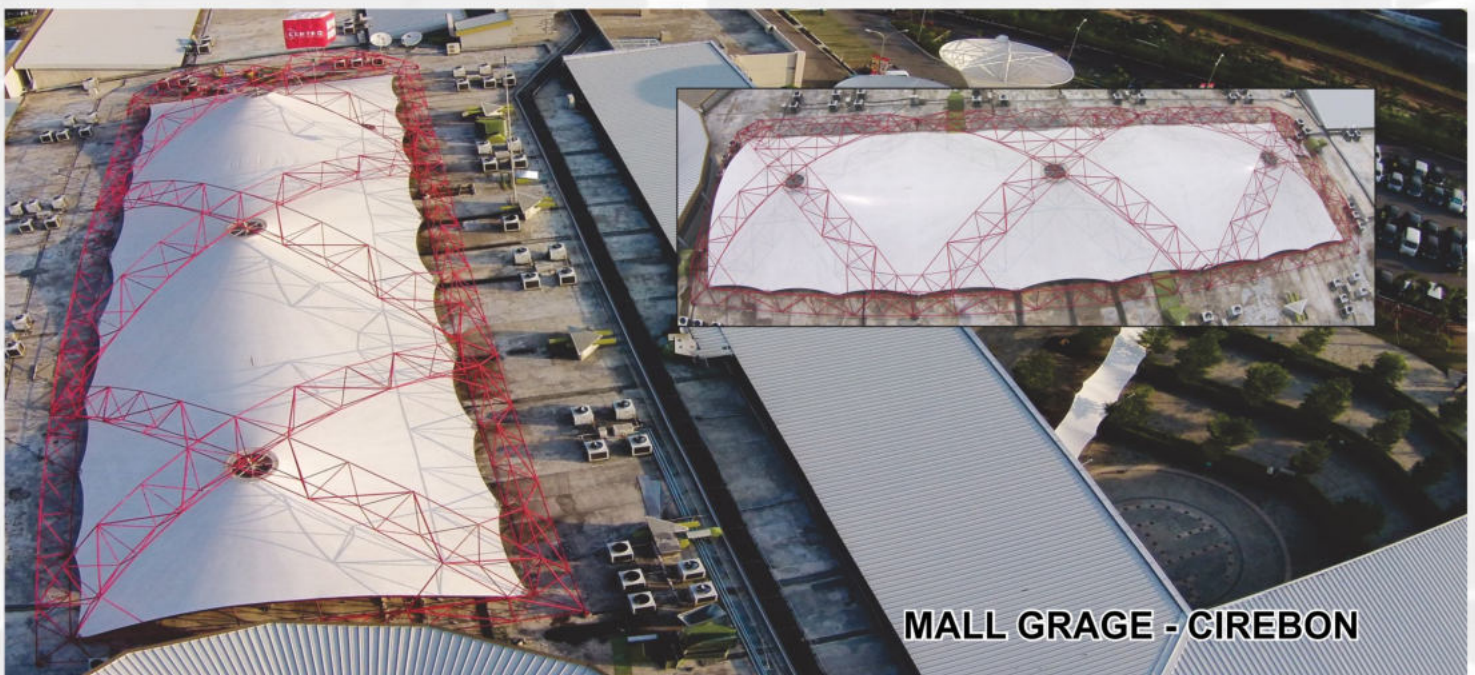

MALL GRAGE - CIREBON